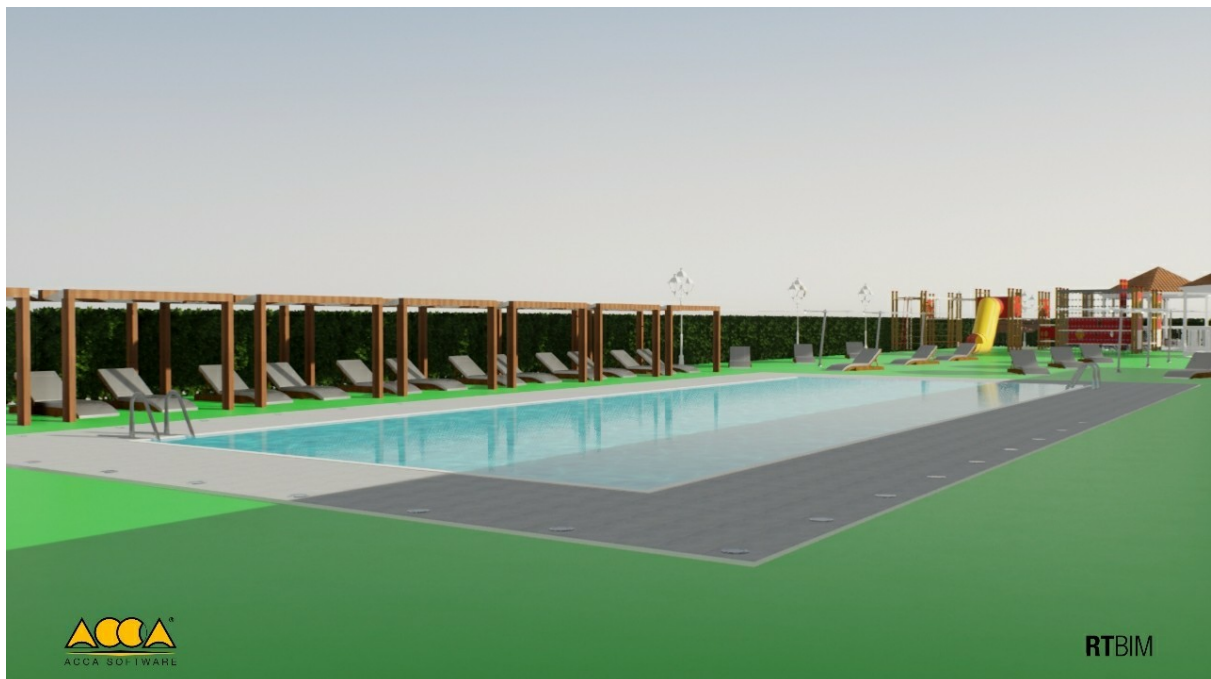

AGRITURISMO - Strecapede Valentina 5BG

Vista dall'alto Sud-Est

Vista dall'alto Nord-Est

Vista dall'alto Nord-Ovest

Vista dall'alto Sud-Ovest

Prospetto ingresso

Prospetto Sud

Prospetto Nord

Prospetto Est

Prospetto Ovest

Particolare facciata esterna, percorso pedonale, piscina decorativa, porta principale, luce esterna e vetrate

Piscina, sdraio, ombrellone e gazebo per piscina

Gazebo e area giochi